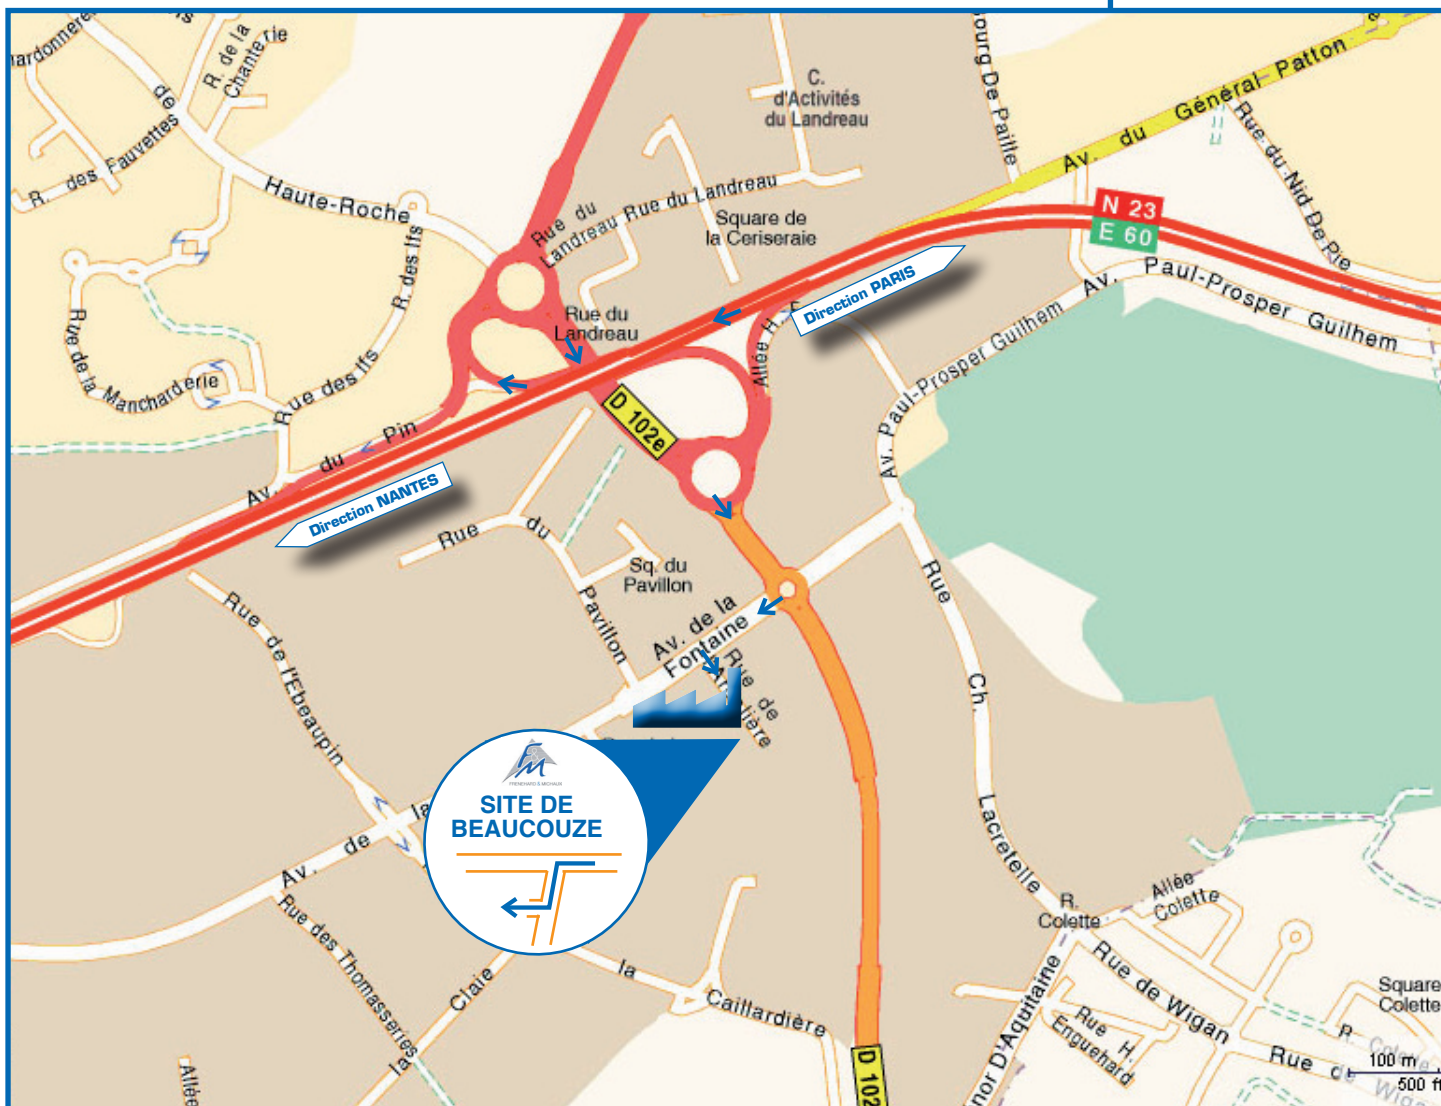

PLAN D'ACCES

FRENEHARD & MICHAUX

SITE DE BEAUCOUZE (ANGERS)

Zone industrielle d'Angers Beaucouzé
Rue de l' Ardelière
49070 Beaucouzé
Tél. : 02 41 43 16 50
Fax : 02 41 43 06 79

Depuis PARIS :

- Rejoindre l'A10 en direction de ORLÉANS, NANTES, BORDEAUX.
- A proximité de Saint Arnoult, suivre la direction A11 en direction de ABLIS, CHARTRES, LE MANS, NANTES, RENNES.
- A proximité d'ANGERS, suivre la N23 en direction de ANGERS-CENTRE, NANTES.
- Prendre la sortie en direction de D106, LAVAL, RENNES, BEAUCOUZÉ.
- A Beaucouzé, au rond-point, prendre la 1ère sortie et continuer sur : D102E en direction de : C.A L'HOIRIE, ZONE INDUSTRIELLE, ANGERS, BEAUCOUZÉ.
- Continuer sur : D102 / D102E, puis au rond-point, prendre la 1ère sortie et continuer sur : Av. de la Fontaine, puis tourner sur la 1ère rue à gauche : Rue de l'Ardelière.